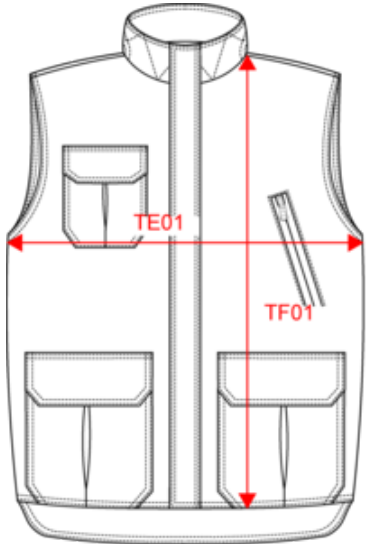

100 % polyester. Buitenkant: 100% oxford polyester met PVC inductie. Gewatteerde voering met 100% polyesterwatten. Ritssluiting verborgen onder een lijst met drukknopen. 4 buitenzakken (3 met overslag en 1 met rits). Elastische armsgaten en regelbaar met een stopper. 2 binnenzakken (1 met rits en 1 gsmzakje). Drukkersrits. Gemiddeld gewicht in maat L : 916g.

Afmeting

Measurements in cm	S	M	L	XL	XXL	3XL	4XL
H05 - Total height	72.75	74.75	76.75	78.75	80.75	82.75	84.75
W05 - 1/2 chest width at 1.5cm below armhole	57.00	60.00	63.00	66.00	69.00	72.00	75.00
TE01 - 1/2 chest width at 1.5cm below armhole	57.00	60.00	63.00	66.00	69.00	72.00	75.00
TF01 - Total height from HSP	72.75	74.75	76.75	78.75	80.75	82.75	84.75

RVB : 41,46,56
Pantone C : 433C
Pantone TCX : 19-4012TCX

Logistieke informatie

1

10

Sizes	Width (cm)	Height (cm)	Length (cm)	Net weight (kg)	Gross weight (kg)	Pieces/Box	Pieces/Bundle
S	0.00	0.00	0.00	0.00000	0.00000	10	0
M	42.00	35.00	60.00	8.00000	9.00000	10	1
L	0.00	0.00	0.00	0.00000	0.00000	10	0
XL	0.00	0.00	0.00	0.00000	0.00000	10	0
XXL	0.00	0.00	0.00	0.00000	0.00000	10	0
3XL	0.00	0.00	0.00	0.00000	0.00000	10	0
4XL	0.00	0.00	0.00	0.00000	0.00000	10	0